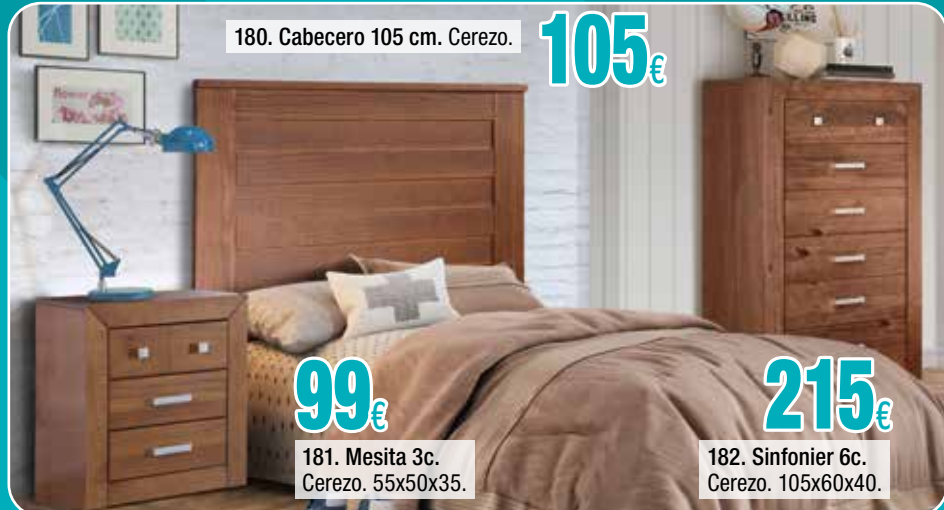

339€

176. C6moda 4c. 80x95x40 cm.
+ marco espejo. 75x75. Cerezo.

289€

177. Armario 4p.
Cerezo. 200x200x55.

899€

178. Armario 3p.
Cerezo. 200x160x55.

755€

179. Armario 2p.
Cerezo. 200x100x55.

459€

180. Cabecero 105 cm. Cerezo.

105€

99€

181. Mesita 3c.
Cerezo. 55x50x35.

215€

182. Sintonier 6c.
Cerezo. 105x60x40.

183. Cabecero de 155x105x2,5.
+ 2 mesitas 3c. 57x45x37.
Miel y nogal.