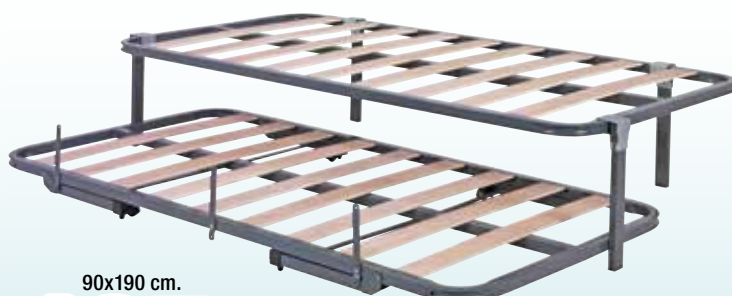

105x190 cm. 135x190 cm. 150x190 cm.

65€ 79€ 89€

136. JUEGO NIDO 90x190 cm. Tubo de acero 40x30, lamas de chopo. Taco antiruido. Pintura epoxi. Reguladores de firmeza doble lama.

90x190 cm.

159€

137. JUEGO NIDO 90x190 cm. Tubo de 30x30, lamas de chopo.