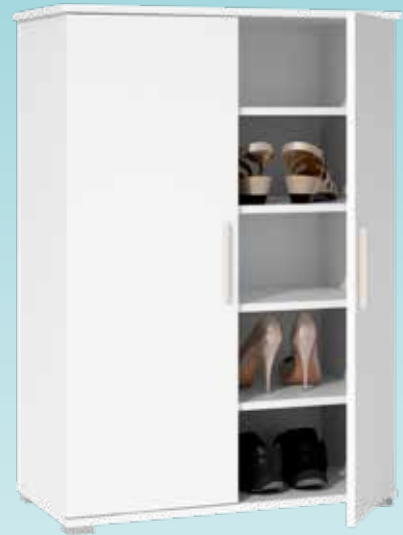

229€

129€

61. Zapatero 1p.
Blanco y cambrian.
50x22x182 cm.

145€

62. Zapatero 4p.
Cambrian y blanco.
157x73x26 cm.

139€

63. Zapatero 2p.
Blanco.
75x35x120 cm.

64. Armario
multiusos 2p.
Blanco.
70x35x175 cm.