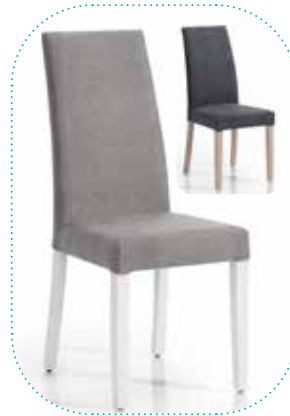

49. Silla comedor.
Mod. Zury.
Patas blancas o
cambrian.
Tapizado Nido
2 y 7.

89€