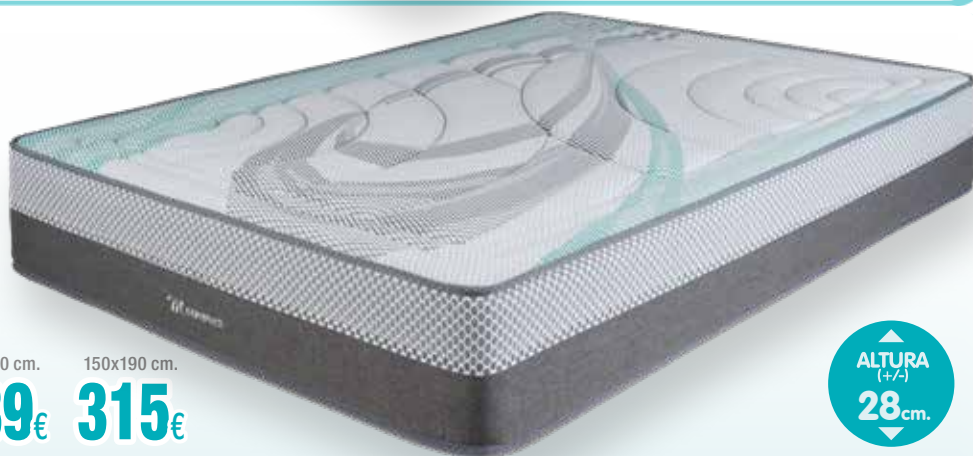

ALTURA
(+/-)
28cm.

90x190 cm.

239€

105x190 cm.

269€

135x190 cm.

335€

150x190 cm.

375€

111. COLCHÓN mod. MEMOREX.

Colchón con núcleo Poliuretano Flexivel.
Cara verano tejido Strech alta calidad con Visco Gel y Soft.
Cara invierno tejido 3D.

ALTURA
(+/-)
28cm.

90x190 cm.

205€

105x190 cm.

229€