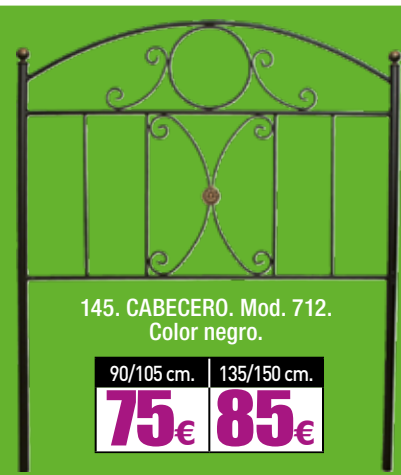

143. CABECERO. Mod. Rizos.
Blanco roto o negro.

90/105 cm.

135/150 cm.

49€ 55€

144. CABECERO. Mod. Hojas.
Blanco roto o negro.

90/105 cm.

135/150 cm.

49€ 55€

145. CABECERO. Mod. 712.
Color negro.

90/105 cm.

135/150 cm.

75€ 85€

Color igual fotografia.

146. Cabecero NÁPOLES.

90/105 cm.

135/150 cm.